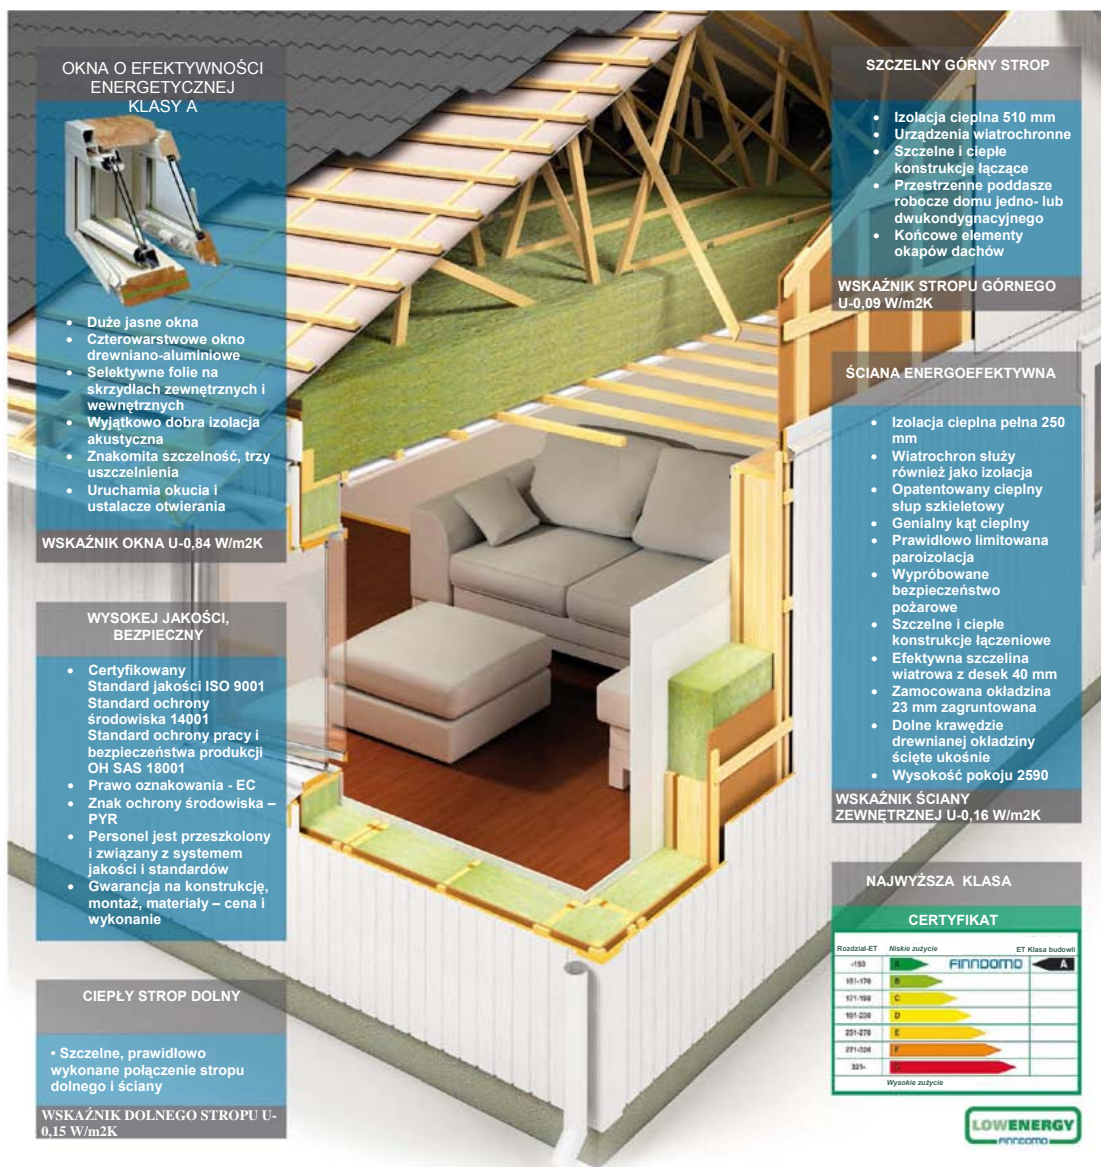

Lepsza jakość życia...

Komfort mieszkaniowy i wysoka jakość życia. Funkcjonalność w życiu codziennym. Ponadczasowy styl i ciepło domowego ogniska. Imponująca architektura i inspirowane wnętrza. Przemysłane rozwiązania i innowacyjne szczegóły. Gotowe, opracowane realizacje i możliwość wprowadzenia indywidualnych zmian.

Najnowsza kolekcja domów — Top Selection

Top Selection jest specjalną kolekcją wiodącego w Skandynawii producenta domów jednorodzinnych.

W zaprojektowanym na wysokim poziomie domu Finndomo Top Selection użytkownik może cieszyć się stylem i miłą atmosferą. Będzie korzystał z funkcjonalności ułatwiającej życie codzienne. Stylowa architektura naszych domów zachwyca i przynosi nowe, estetyczne wrażenia. Wspólną cechą wszystkich domów z kolekcji są proste i przestronne pomieszczenia wewnętrzne, których jasność i różnorodność form zainspirują, drzemiącego w każdym dekoratora wnętrz. Starannie przemysłane rozwiązania przestrzenne oferują wspaniałe miejsca zarówno na wesołe spędzanie czasu z rodziną, jak i na wykonywanie codziennych prac domowych.

Dzięki indywidualnej obsłudze i elastycznej technice budowlanej, wszystkie domy z kolekcji Finndomo można zmieniać i przystosowywać do życzeń i potrzeb Klienta.

Naturalna efektywność energetyczna

A — najwyższa klasa efektywności energetycznej